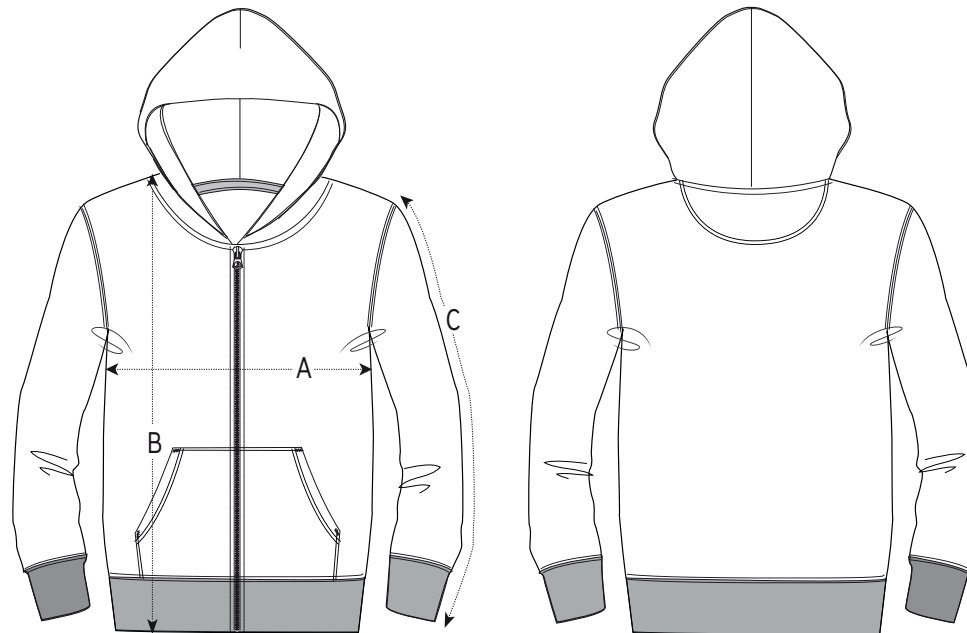

GRÖSSENTABELLE

Kinder Zipper

VORDERSEITE

RÜCKSEITE

GRÖSSEN		3-4	5-6	7-8	9-11	12-14
A	Halbbrust 2,5 cm unter Achsel	35	37	39	43	46 (cm)
B	Körperlänge (ab Hüfte)	42	46	51,5	57,5	62,5 (cm)
C	Ärmellänge	36,5	42	48	54	59 (cm)