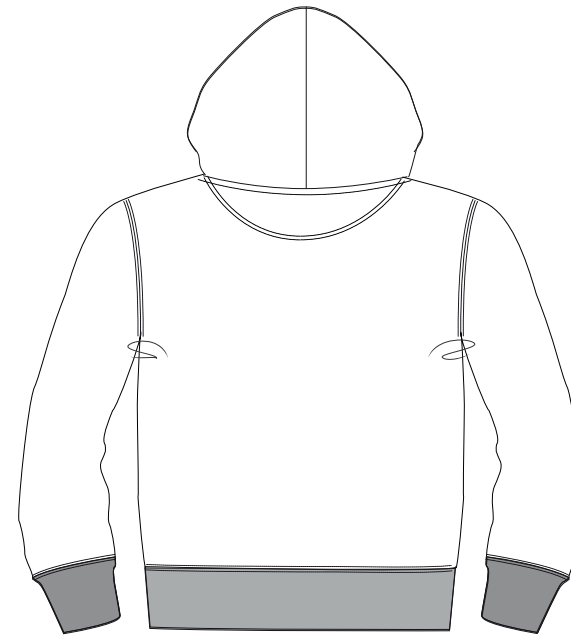

GRÖSSENTABELLE

Kinder Hoodie

VORDERSEITE

RÜCKSEITE

GRÖSSEN		3-4	5-6	7-8	9-11	12-14
A	Halbbrust 2,5 cm unter Achsel	35	37	39	43	46 (cm)
B	Körperlänge (ab Hüfte)	42	46	51,5	57,5	62,5 (cm)
C	Ärmellänge	36,5	42	48	54	59 (cm)