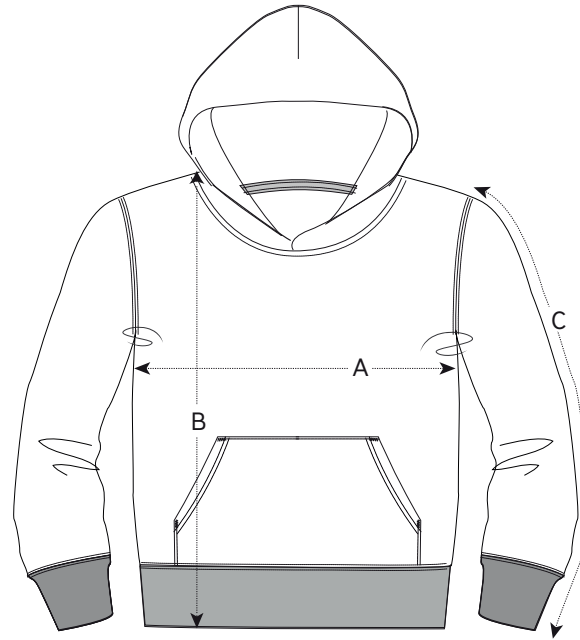

GRÖSSENTABELLE

Kinder Hoodie

VORDERSEITE

RÜCKSEITE

GRÖSSEN		3-4	5-6	7-8	9-11	12-14
A	Halbbrust 2,5 cm unter Achsel	35	37	39	43	46 (cm)
B	Körperlänge (ab Hüfte)	42	46	51,5	57,5	62,5 (cm)
C	Ärmellänge	36,5	42	48	54	59 (cm)