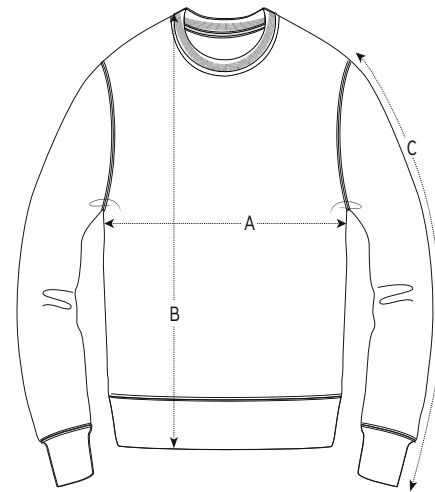

GRÖSSENTABELLE

Unisex Sweater

VORDERSEITE

RÜCKSEITE

GRÖSSEN		S	M	L	XL	XXL	XXXL
A	Halbbrust 2,5 cm unter Achsel	50,5	53	56	59	62	65 (cm)
B	Körperlänge (ab Hüfte)	68	72	74	76	78	80 (cm)
C	Ärmellänge	64,5	66	67,5	69	70,5	70,5 (cm)