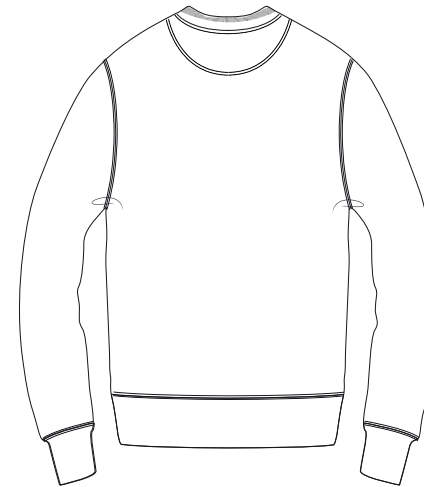

GRÖSSENTABELLE

Unisex Sweater

VORDERSEITE

RÜCKSEITE

GRÖSSEN		S	M	L	XL	XXL	XXXL
A	Halbbrust 2,5 cm unter Achsel	50,5	53	56	59	62	65 (cm)
B	Körperlänge (ab Hüfte)	68	72	74	76	78	80 (cm)
C	Ärmellänge	64,5	66	67,5	69	70,5	70,5 (cm)