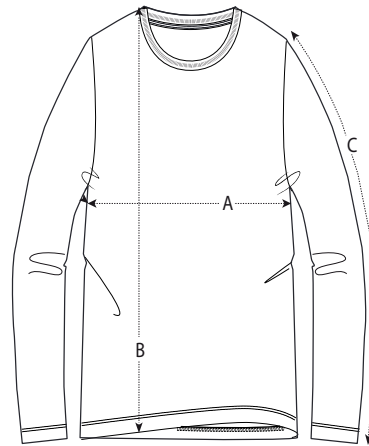

# GRÖSSENTABELLE

Herren Longsleeve

VORDERSEITE

RÜCKSEITE

GRÖSSEN	S	M	L	XL	XXL	XXXL
A Halbrust 2,5 cm unter Achsel	49	52	55	58	61	64 (cm)
B Körperlänge (ab Hüfte)	70	72	74	76	78	80 (cm)
C Ärmellänge	64	65	66	67	68	69 (cm)