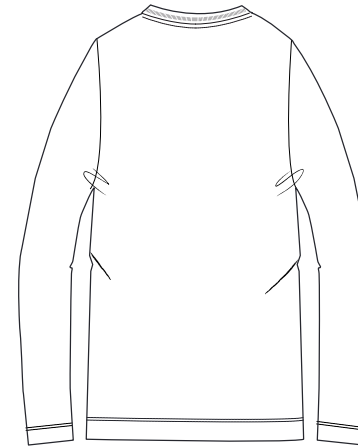

# GRÖSSENTABELLE

Herren Longsleeve

VORDERSEITE

RÜCKSEITE

GRÖSSEN	S	M	L	XL	XXL	XXXL
A Halbrust 2,5 cm unter Achsel	49	52	55	58	61	64 (cm)
B Körperlänge (ab Hüfte)	70	72	74	76	78	80 (cm)
C Ärmellänge	64	65	66	67	68	69 (cm)