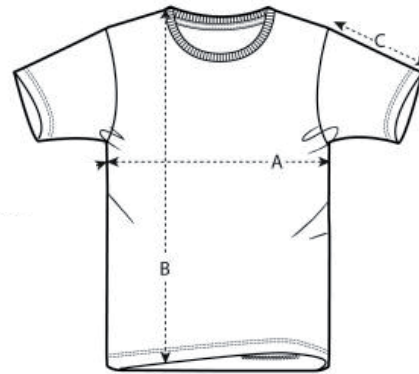

GRÖSSENTABELLE

Kinder T-Shirts

VORDERSEITE

RÜCKSEITE

GRÖSSEN		3-4	5-6	7-8	9-11	12-14	
A	Halbbrust 2,5 cm unter Achsel	33	35	37	41	44	(cm)
B	Körperlänge (ab Hüfte)	42	46	51,5	57,5	62,5	(cm)
C	Ärmellänge	11,5	12,5	14,5	16,5	18,5	(cm)