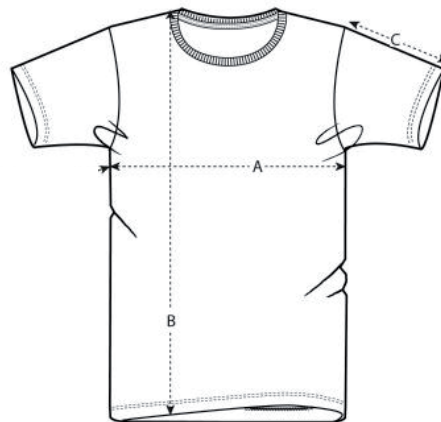

GRÖSSENTABELLE

Herren T-Shirt

VORDERSEITE

RÜCKSEITE

GRÖSSEN	S	M	L	XL	XXL	
A	Halbbrust 2,5 cm unter Achsel	49	52	55	58	61 (cm)
B	Körperlänge (ab Hüfte)	69	72	74	76	78 (cm)
C	Ärmellänge	20,5	21,5	22,5	22,5	23,5 (cm)