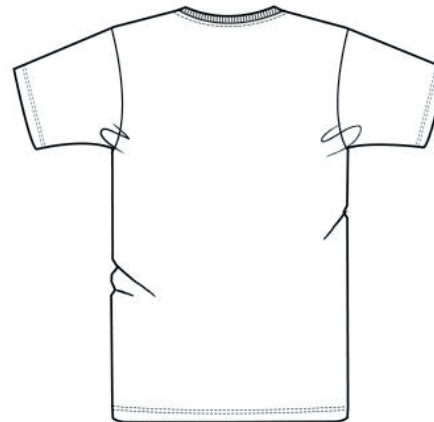

GRÖSSENTABELLE

Herren T-Shirt

VORDERSEITE

RÜCKSEITE

GRÖSSEN	S	M	L	XL	XXL	
A	Halbbrust 2,5 cm unter Achsel	49	52	55	58	61 (cm)
B	Körperlänge (ab Hüfte)	69	72	74	76	78 (cm)
C	Ärmellänge	20,5	21,5	22,5	22,5	23,5 (cm)