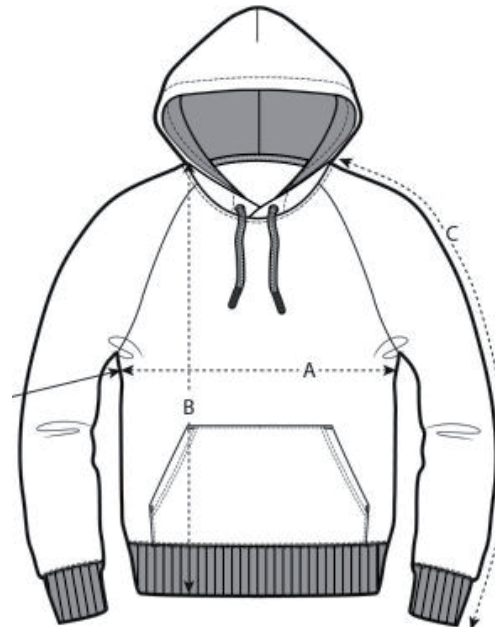

GRÖSSENTABELLE

Herren Hoodies

VORDERSEITE

RÜCKSEITE

GRÖSSEN		S	M	L	XL	XXL	XXXL	
A	Halbbrust 2,5 cm unter Achsel	51,5	54	57	60	63	66	(cm)
B	Körperlänge (ab Hüfte)	70	72	74	76	78	80	(cm)
C	Ärmellänge	77	78,5	80	81,5	83	83	(cm)