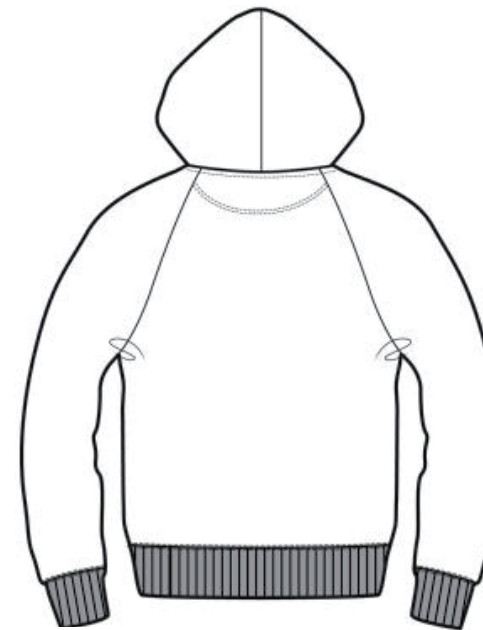

GRÖSSENTABELLE

Herren Hoodies

VORDERSEITE

RÜCKSEITE

GRÖSSEN		S	M	L	XL	XXL	XXXL	
A	Halbbrust 2,5 cm unter Achsel	51,5	54	57	60	63	66	(cm)
B	Körperlänge (ab Hüfte)	70	72	74	76	78	80	(cm)
C	Ärmellänge	77	78,5	80	81,5	83	83	(cm)